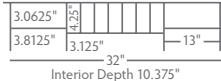

DIMENSIONS

MG3165PNNT

- 65" w x 31" d x 30.75" h

MG3165CDNT

- 65" w x 31" d x 30

MGTOPBB

- 65" w x 13" d x 10" h

MGTOPBB