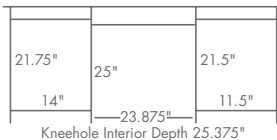

DIMENSIONS

MG3165PNNT

- 65" w x 31" d x 30.75" h

MG3165CDNT

- 65" w x 31" d x 30

MGTOPBB

- 65" w x 13" d x 10" h

MGTOPBB