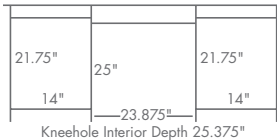

DIMENSIONS

MG3165PNNT

- 65" w x 31" d x 30.75" h

MG3165CDNT

- 65" w x 31" d x 30

MGTOPBB

- 65" w x 13" d x 10" h

MGTOPBB